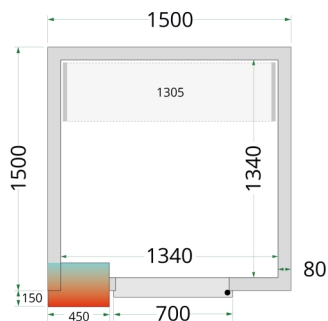

ECO-FRIENDLY
REFRIGERANT R290

CRPF1515

Kylrum

Produktfunktioner

- Anslutningsbar – redo efter ihopsättning
- Flera anpassningsbara alternativ
- Enkel tillgång till produkter
- Enkel montering
- Halksäker botten i rostfritt stål SS304
- 80 mm panelisolering
- Hyllor finns som tillbehör
- Ramp finns som tillbehör för enkel åtkomst

Mått och innehåll

Intern volym	m ³	3.66
Väggjocklek	mm	80
Isolationstäthet	kg/m ³	42
Temperaturintervall	°C	0 till +8
Klimatklass		5
Brutto- / nettovikt	kg	309 / 279
Brutto-/nettovolym	l	

Design och material

Dörrnummer & dörrtyp	1 massiv dörr med gångjärn B:700 H:1845	
Maxlast på golvet	kg/m ²	1500
Utvändig finish		Vit
Invändig finish		Vit
Interiörlampa		LED
Lås		Ja

Kylning och funktioner

Typ av regulator		Elektronisk
Typ av kylning		Ventilerad
Typ av avfrostning		Automatisk, het gas
Köldmedium		R290
Laddning köldmedium	g	130
Termometer		Ja

Ström och förbrukning

Energiförbrukning	kWh/24tim	17.93
Årlig energiförbrukning	kWh/år	6545
Ineffekt	W	830
Spänning / Frekvens	V/Hz	220-240/50
Ljudnivå	dB(A)	60

Dimensioner

Invändiga mått (BxDxH)	mm	1340 x 1340 x 2040
Externa mått (BxDxH)	mm	1500 x 1500 x 2200
Förpackningsmått (BxDxH)	mm	2200 x 1300 x 2400
40 fot containerlast	delar	7