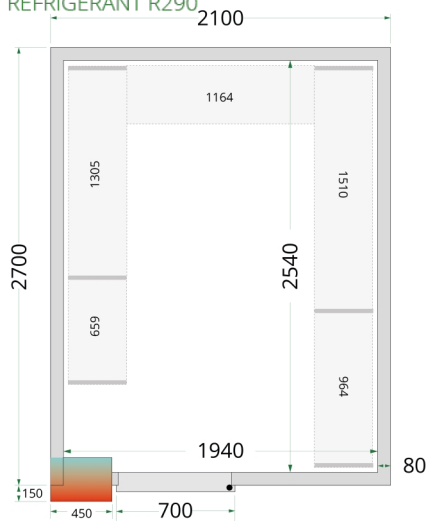

ECO-FRIENDLY
REFRIGERANT R290