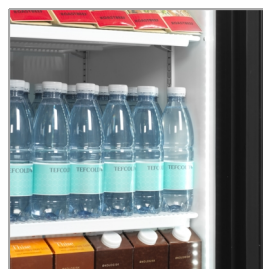

Dimensioner

Invändiga mått (BxDxH)	mm	1090 x 573 x 1533
Externa mått (BxDxH)	mm	1200 x 735 x 1990
Förpackningsmått (BxDxH)	mm	1250 x 800 x 2160
40 fot containerlast	delar	23

Lodrät invändig lampa